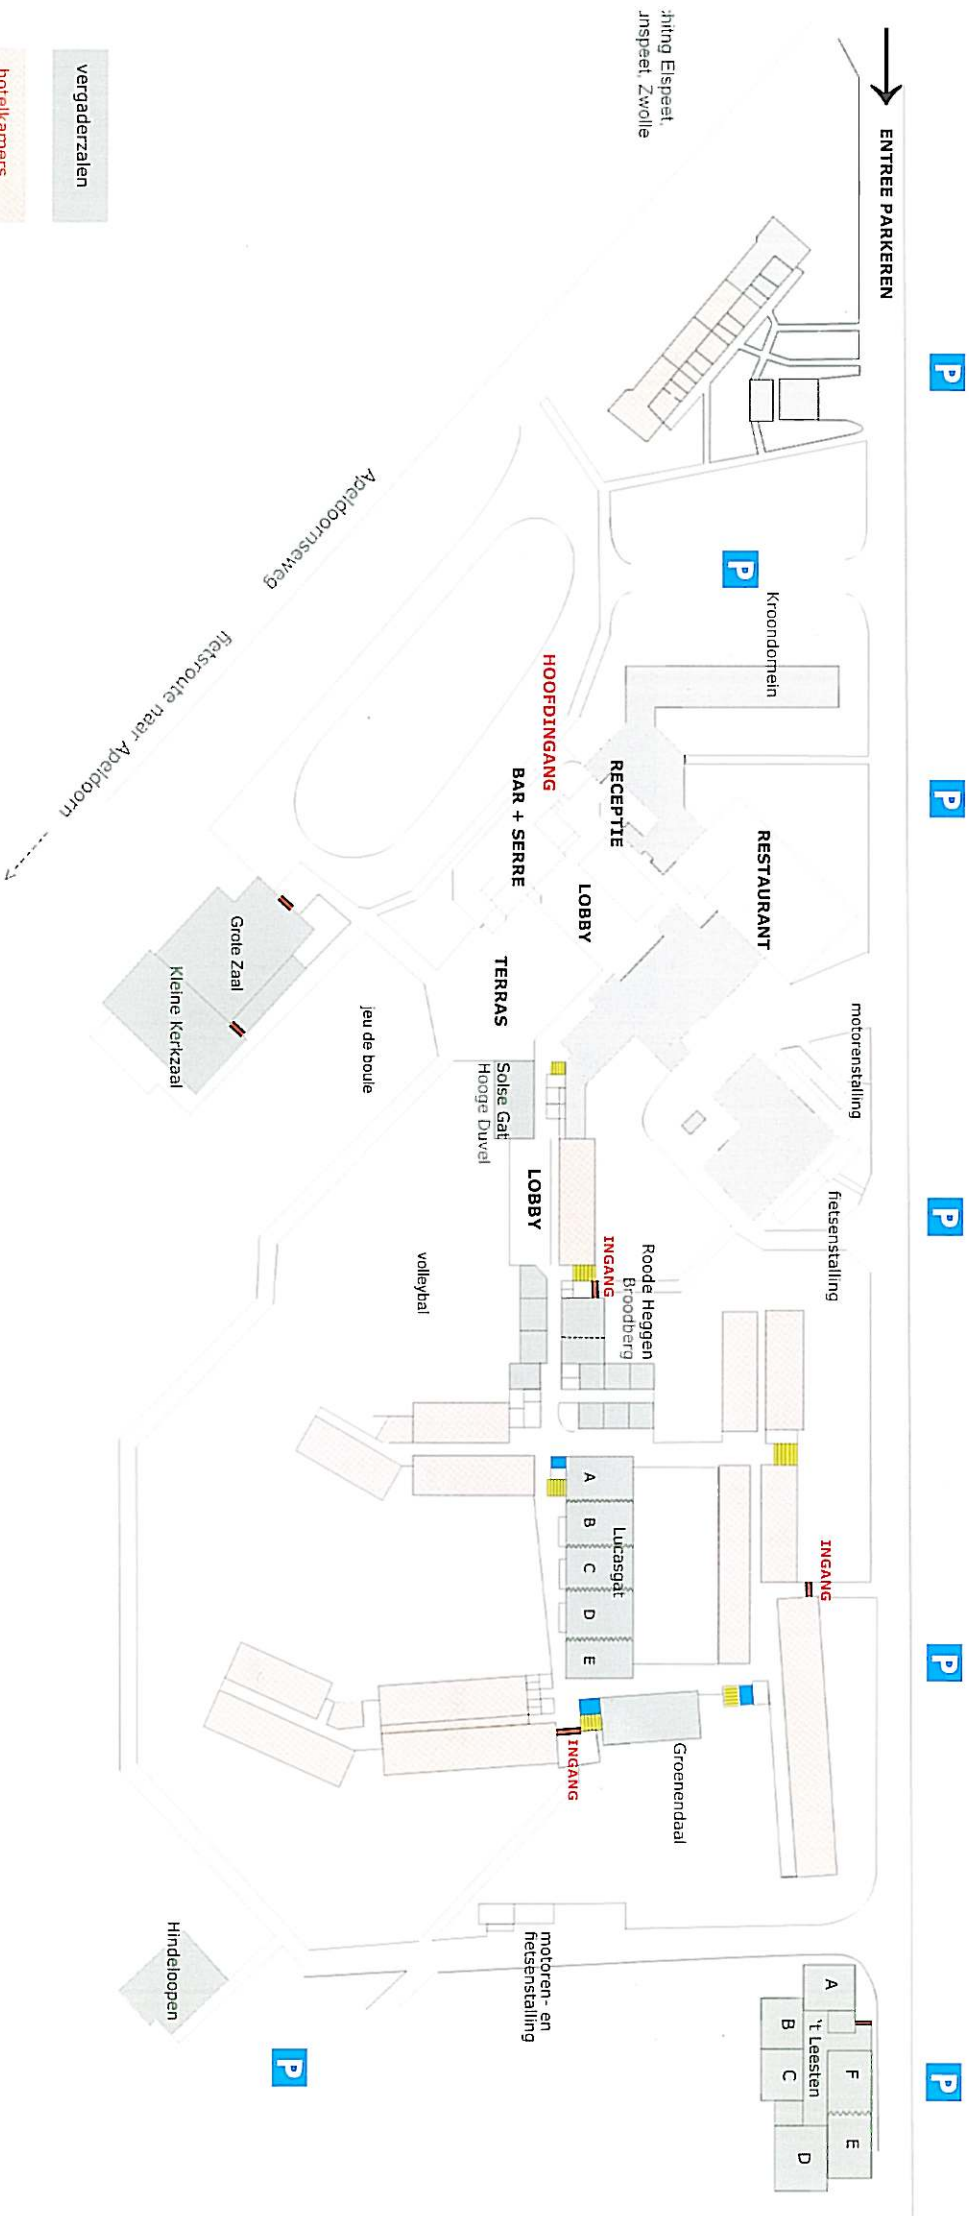

Interne routing

OPENBARE RUIMTEN
en gangen

vergaderzalen b.g.
1e verdieping

hotelkamers b.g.
1e verdieping

kantoren /
bedrijfsruimten

lift

trap

chting Udele
 peldoorn
 merstoort

vergaderzalen

hotelkamers

openbare ruimten en gangen

kantoren / bedrijfsruimten

lift

trap

tennis