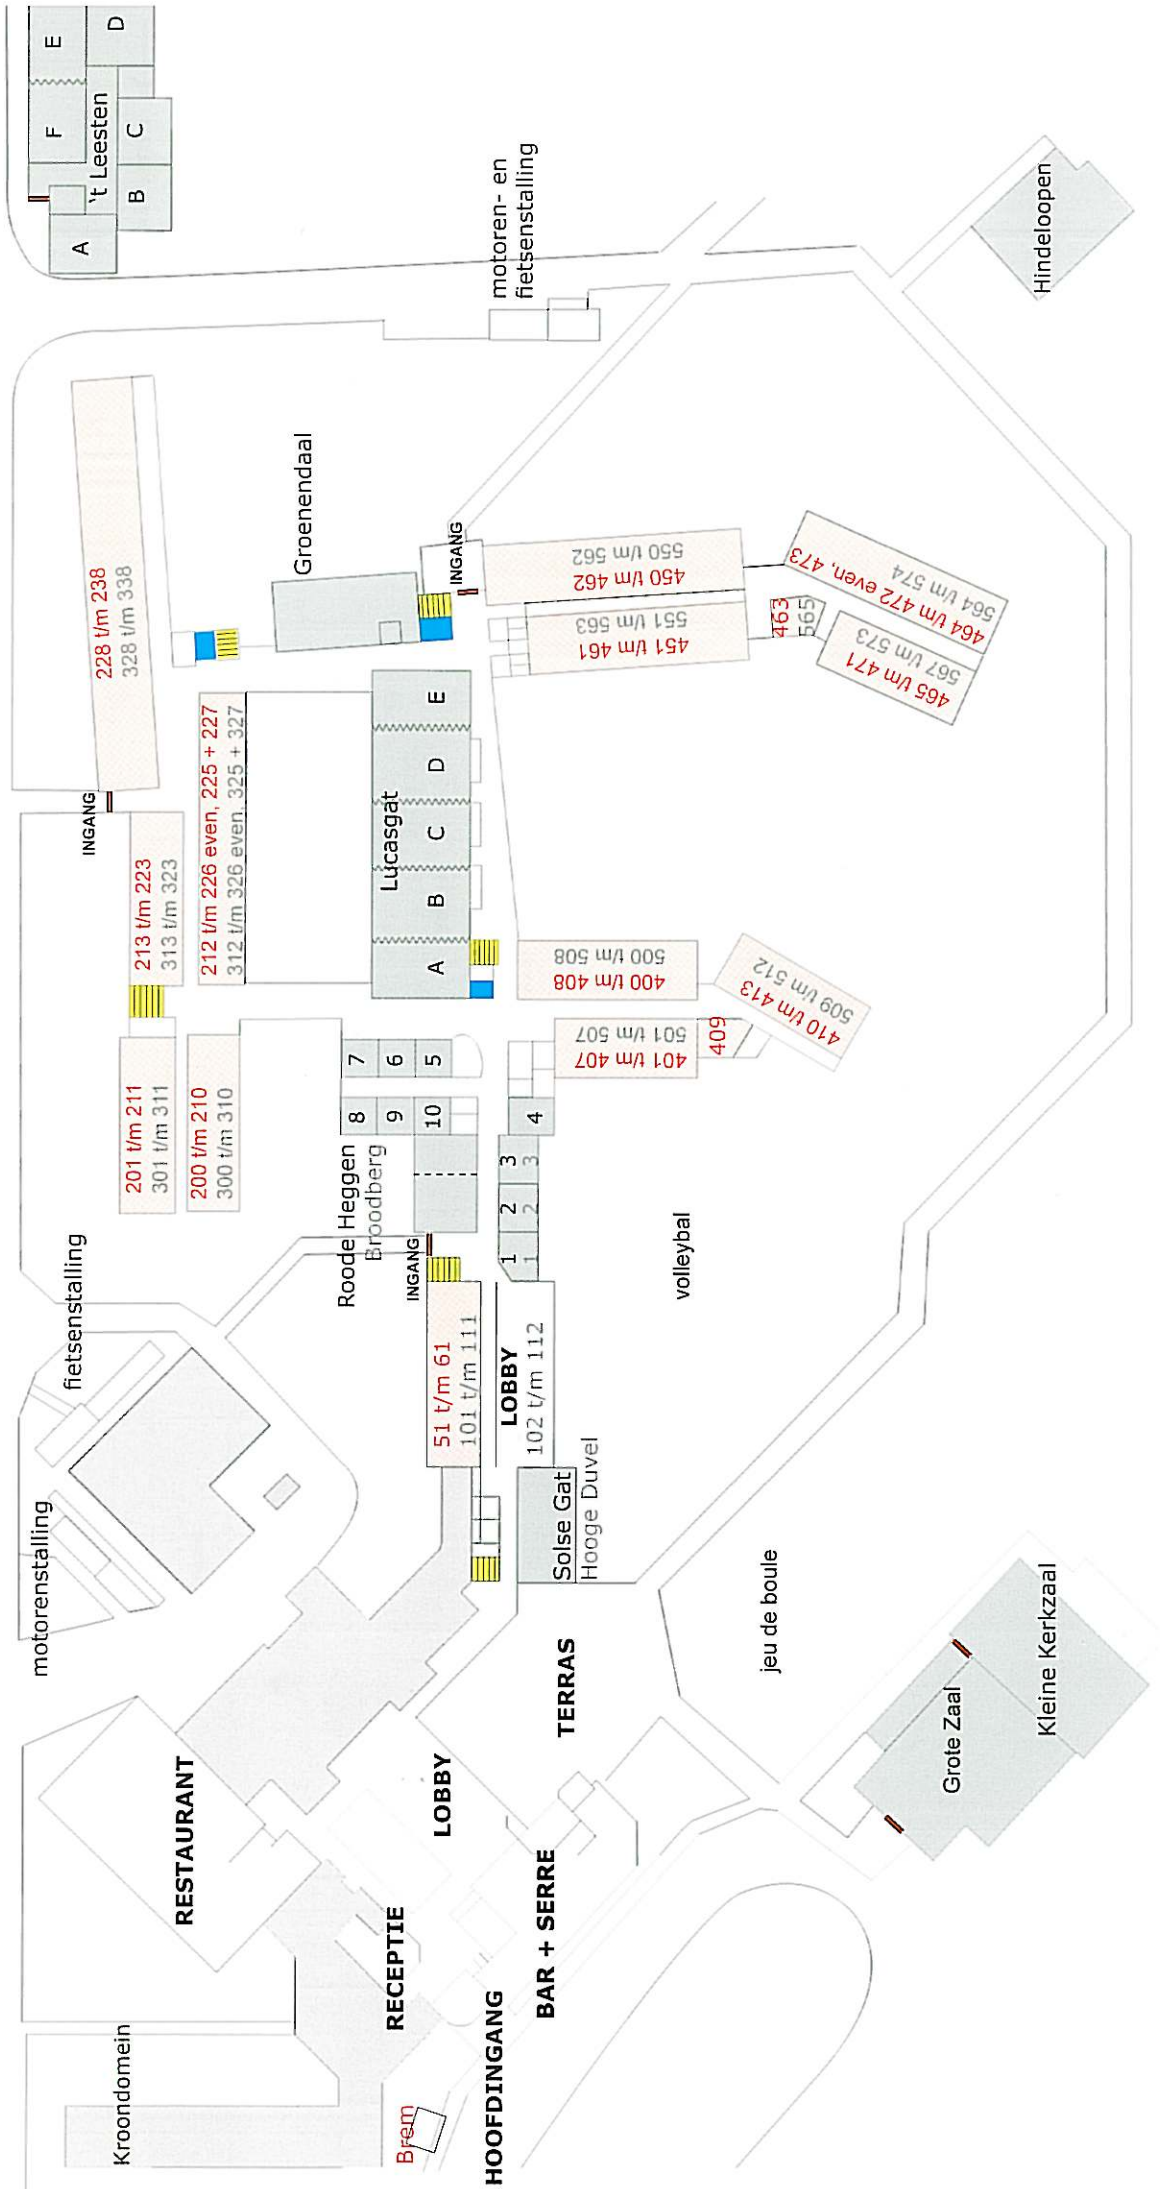

Interne routing

OPENBARE RUIMTEN
en gangen

vergaderzalen b.g.
1e verdieping

hotelkamers b.g.
1e verdieping

kantoren /
bedrijfsruimten

lift

trap

chting Udele
 peldoorn
 merstoort

vergaderzalen

hotelkamers

openbare ruimten en gangen

kantoren / bedrijfsruimten

lift

trap

tennis